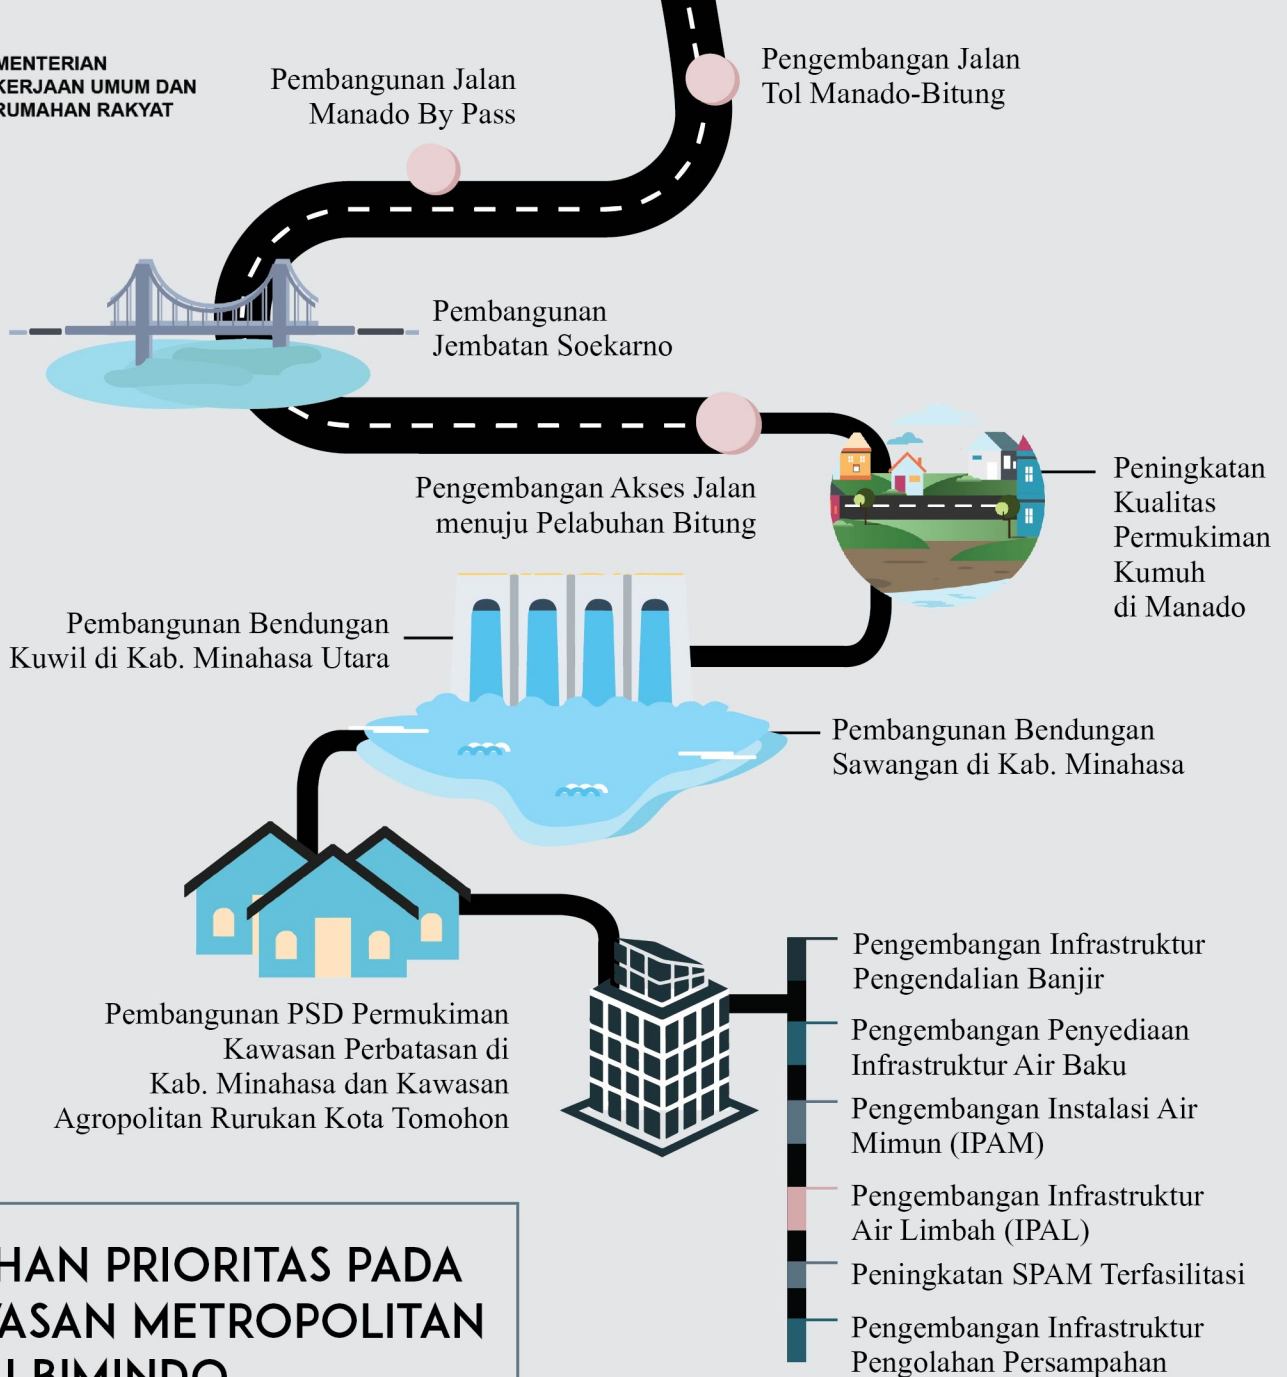

# 5 KAWASAN METROPOLITAN BARU

Prioritas Nasional di Luar Wilayah Jawa dan Bali

## BANJARBAKULA

Banjar, Barito Kuala, Tanah Laut (di Kalimantan)

## MATARAM RAYA

di Nusa Tenggara Barat (NTB)

## BIMINDO

Bitung, Minahasa Utara, Manado (di Sulawesi)

KEMENTERIAN  
PEKERJAAN UMUM DAN  
PERUMAHAN RAKYAT

**ARAHAN PRIORITAS PADA  
KAWASAN METROPOLITAN  
BARU BIMINDO**